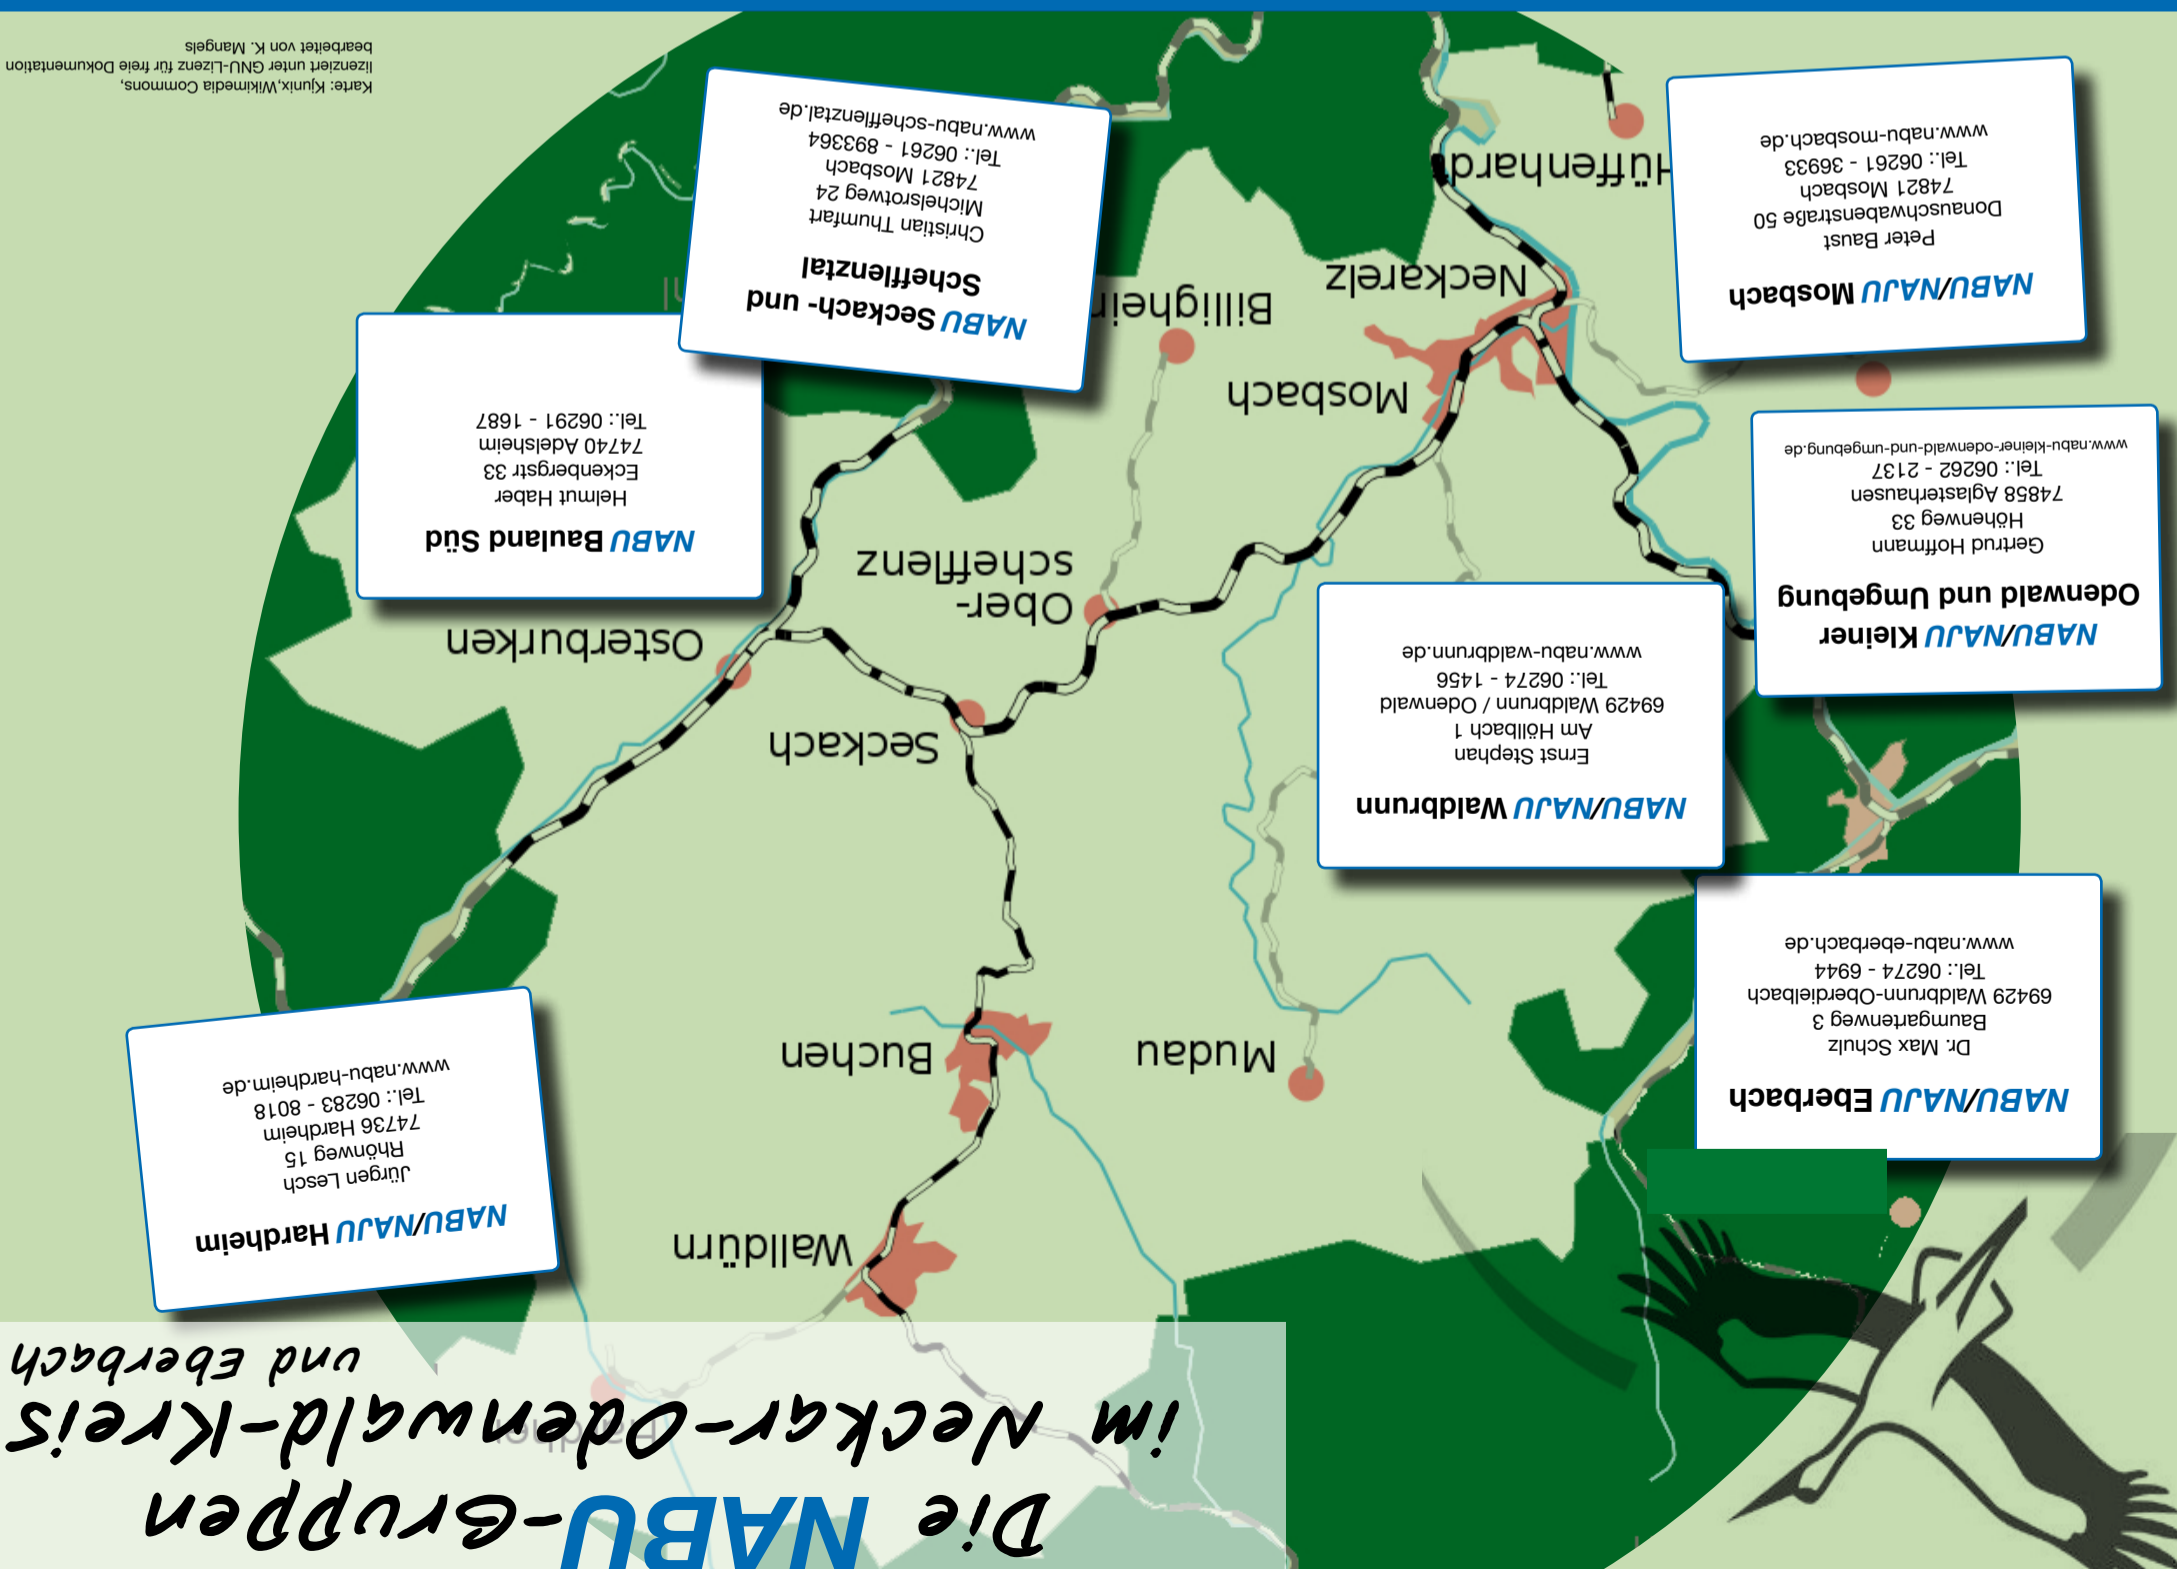

Wir danken
für die finanzielle
Unterstützung der

Bauland Süd
Kleiner Odenwald und Umgebung
Mosbach
Seckach- und Schefflenztal
Waldbrunn
Hardheim
und Eberbach

Karte: KJunkix, Wikimedia Commons.
lizenziert unter GNU-Lizenz für freie Dokumentation
bearbeitet von K. Mangels